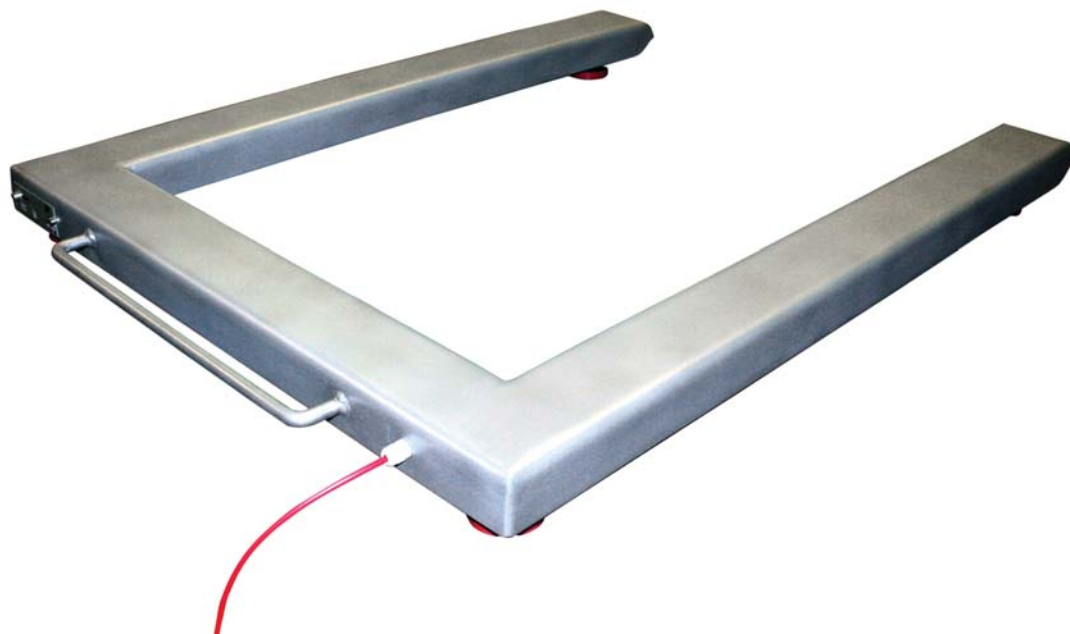

www.balancasmarques.pt

GRUPO
JOSÉ PIMENTA MARQUES

EUROPESAGEM
COMÉRCIO INTERNACIONAL DE BALANÇAS, LDA

Edifício Balanças Marques
Parque Industrial de Celeirós (2ª Fase)
Apart. 2376 - 4701-905 Braga
T +351 253 287 583 F +351 253 287 584
st serviço técnico 253 309 838
www.europesagem.com
email geral@europesagem.com

SISTEMAS E
SOLUÇÕES
PARA A SUA
ÁREA
COMERCIAL