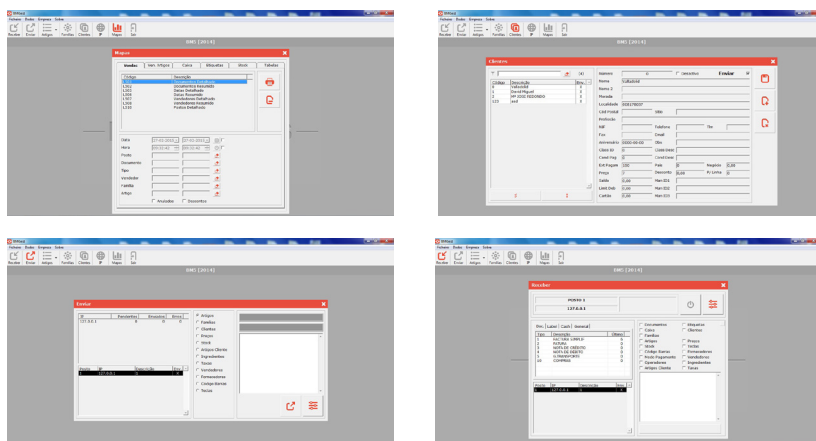

BMGEST

SOLUÇÃO PARA GESTÃO DO SOFTWARE ETPOS

Fabricado na União Europeia

O BMGest é uma solução de software que complementa o seu sistema de faturação ETPOS, permitindo, assim, agilizar e centralizar processos e tarefas.

O BMGest permite dotar o seu ETPOS com todos os dados necessários de forma a otimizar o desempenho do seu negócio. Da mesma forma, poderá recolher todos os dados gerados, possibilitando, assim, uma análise detalhada e exata das suas vendas e dos seus recursos.

CARACTERÍSTICAS

Comunicação direta com o ETPOS

Por TCP/IP, permitindo o acesso através da Internet.

Funcionamento Multi-Loja

Comunicando em simultâneo com vários sistemas ETPOS.

Importação

- Dos documentos emitidos em cada uma das lojas.
- Dos históricos de etiquetas realizados em cada uma das lojas.
- De cada uma das caixas de cada loja.

Recolha e/ou envio do stock

De cada loja, permitindo, assim, uma fácil e rápida atualização do stock real. A identificação do produto pode ser efetuada através de leitura do seu Código de Barras.

Definição dos artigos visíveis