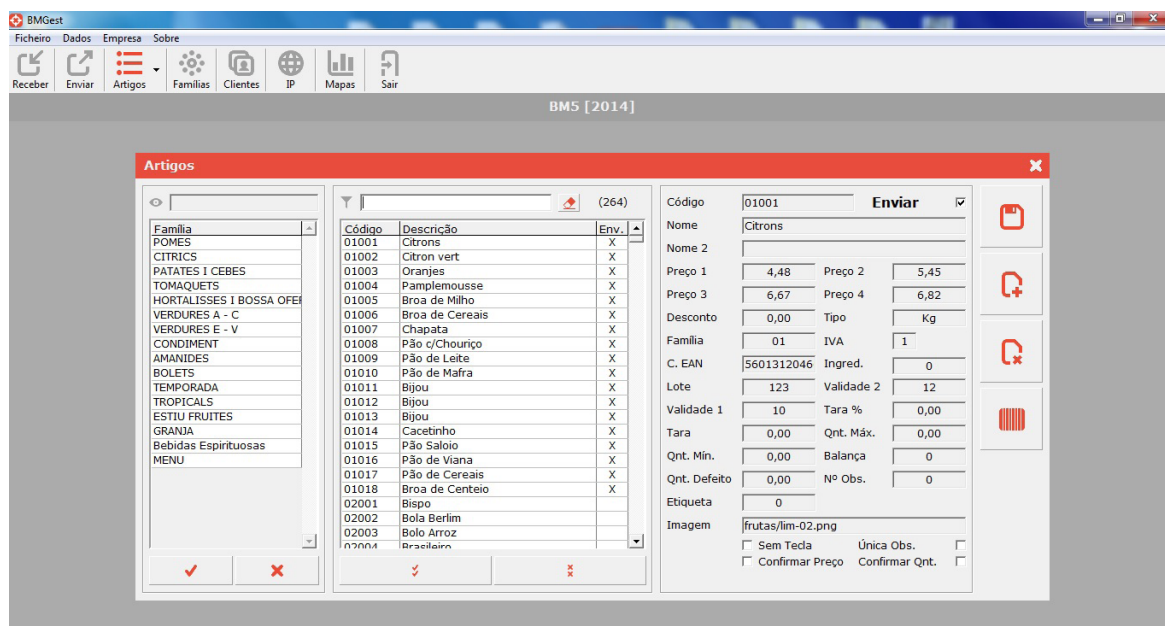

BMGEST

SOLUÇÃO PARA GESTÃO DO SOFTWARE ETPOS

Fabricado na União Europeia

O BMGest é uma solução de software que complementa o seu sistema de faturação ETPOS, permitindo, assim, agilizar e centralizar processos e tarefas.

O BMGest permite dotar o seu ETPOS com todos os dados necessários de forma a otimizar o desempenho do seu negócio. Da mesma forma, poderá recolher todos os dados gerados, possibilitando, assim, uma análise detalhada e exata das suas vendas e dos seus recursos.

CARACTERÍSTICAS

Comunicação direta com o ETPOS

Por TCP/IP, permitindo o acesso através da Internet.

Funcionamento Multi-Loja

Comunicando em simultâneo com vários sistemas ETPOS.

Importação

- Dos documentos emitidos em cada uma das lojas.
- Dos históricos de etiquetas realizados em cada uma das lojas.
- De cada uma das caixas de cada loja.

Recolha e/ou envio do stock

De cada loja, permitindo, assim, uma fácil e rápida atualização do stock real. A identificação do produto pode ser efetuada através de leitura do seu Código de Barras.

Definição dos artigos visíveis