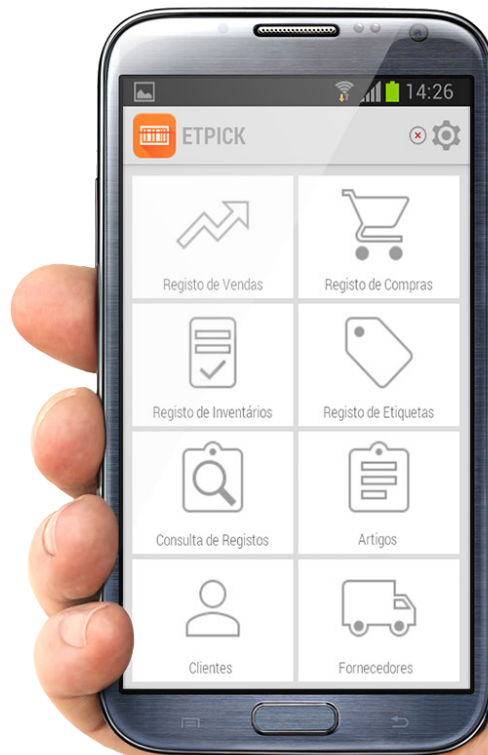

ETPICK

AGILIZAÇÃO NA GESTÃO DE INVENTÁRIOS

SETORES DE ATIVIDADE

GRUPO

www.grupojpm.pt

PRODUTO

www.sdilab.pt

SOFTWARE

www.sdilab.pt

ETPICK

AGILIZAÇÃO NA GESTÃO DE INVENTÁRIOS

CARACTERÍSTICAS	MÓDULO ETPOS 5	REFERÊNCIA
<ul style="list-style-type: none">• Picking • Registos através da leitura de códigos de barra, com associação da respetiva quantidade.• Modos de leitura • Configuração do modo de leitura dos códigos de barras, através da câmara do dispositivo ou via leitor, quando aplicável.• Plataformas • Aplicação disponível para dispositivos Android e iOS.• Idiomas suportados • Aplicação disponível nos idiomas Português, Espanhol, Francês, Inglês e Neerlandês.• Exportação dos registos • Exportação dos registos para ficheiro em formato csv ou xml.• Autoridade Tributária • Uso do formato xml definido pela AT, com associação do NIF, para facilitar a obrigatoriedade da comunicação dos inventários• Consulta rápida de artigos • Consulta de artigos, incluindo o respetivo preço e quantidade em stock.• Importação de dados • Importação de dados de artigos, clientes e fornecedores através do ficheiro SAFT-PT.• Controlo nas leituras • Opção para leitura apenas de artigos existentes na tabela de artigos, com possibilidade de validação do valor da quantidade.• Disponível no Google Play e na App Store.	SUBSCRIÇÃO DEFINITIVA	504010
	SUBSCRIÇÃO ANUAL	504011